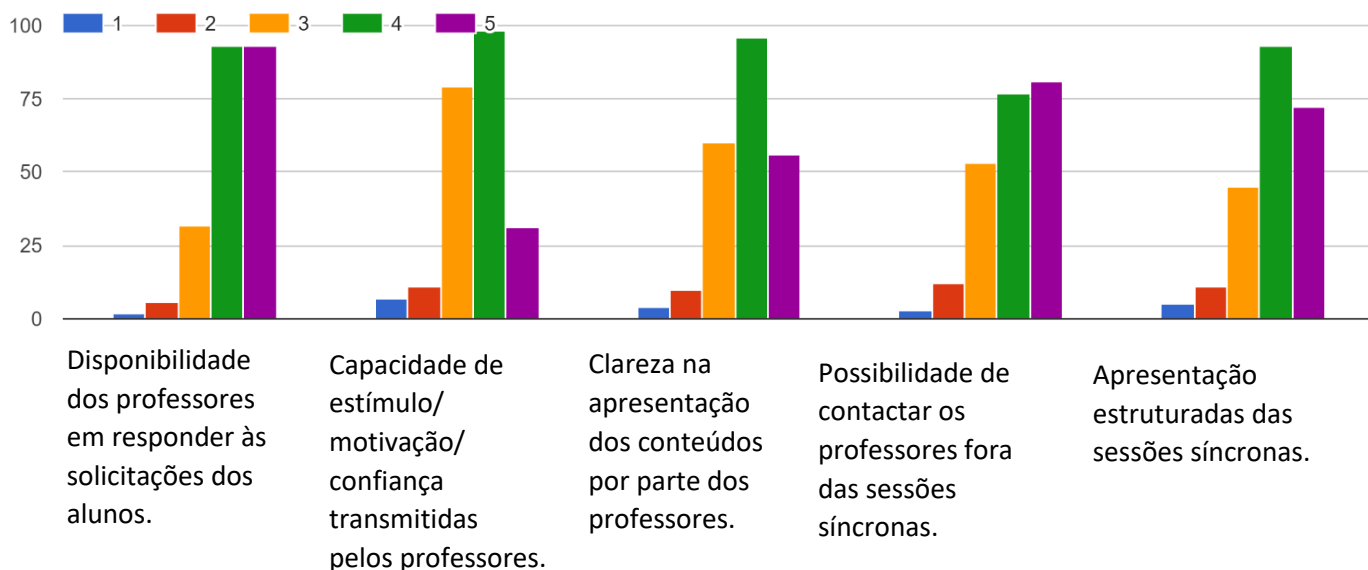

Agrupamento de Escolas Damião de Góes

2 INQUÉRITO E@D AOS ALUNOS (Ensino Secundário) 226 Respostas

1- Ano de escolaridade que frequenta?

226 respostas

2- Indique o seu grau de satisfação das afirmações que se seguem, tendo em consideração os seus professores:(escala 1 a 5; em que 1- Muito insatisfeito e 5- Muito satisfeito)

3- Assinale as dificuldades sentidas no ensino à distância:

226 respostas

4- Classifique as seguintes questões:

5- Quanto ao acompanhamento do diretor de turma considera-se: (escala 1 a 5; em que 1- Muito insatisfeito e 5- Muito satisfeito)