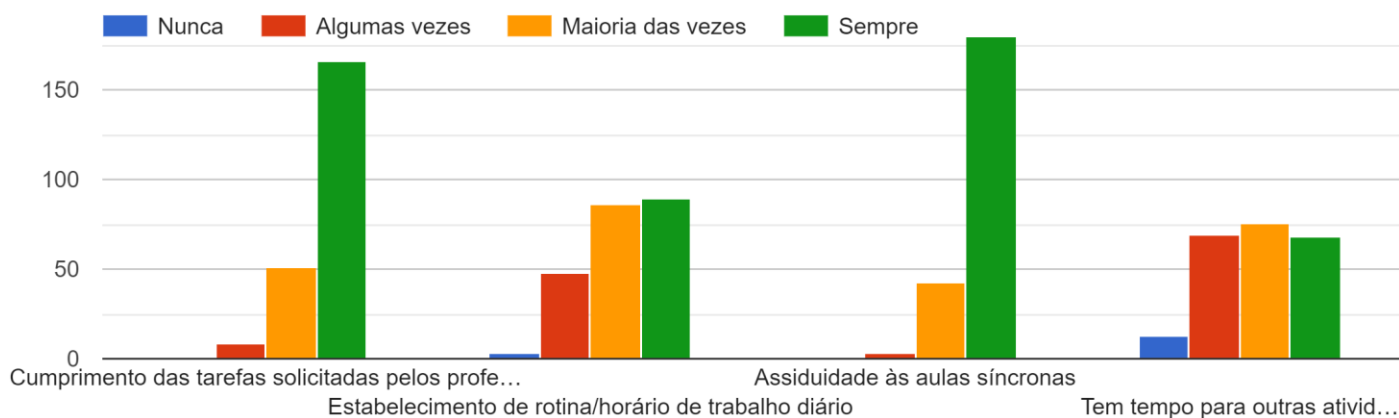

4- Classifique as seguintes questões: