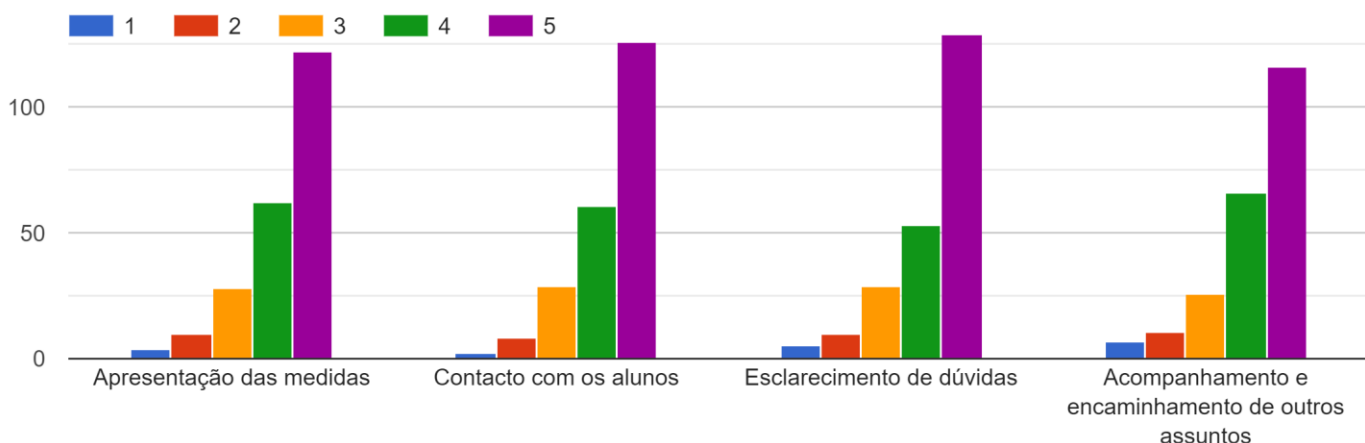

Agrupamento de Escolas Damião de Góes

2 INQUÉRITO E@D AOS ALUNOS (Ensino Secundário) 226 Respostas

1- Ano de escolaridade que frequenta?

226 respostas

2- Indique o seu grau de satisfação das afirmações que se seguem, tendo em consideração os seus professores:(escala 1 a 5; em que 1- Muito insatisfeito e 5- Muito satisfeito)

3- Assinale as dificuldades sentidas no ensino à distância:

226 respostas

4- Classifique as seguintes questões:

5- Quanto ao acompanhamento do diretor de turma considera-se: (escala 1 a 5; em que 1- Muito insatisfeito e 5- Muito satisfeito)