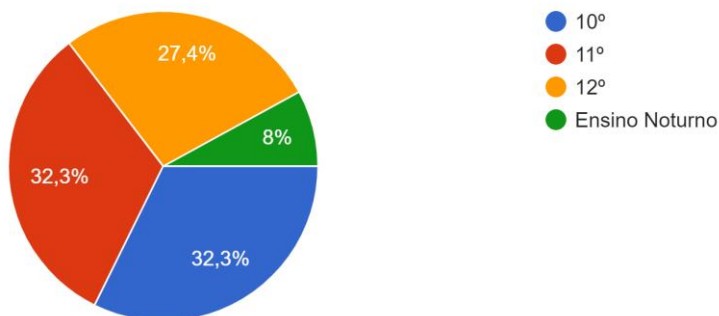

Agrupamento de Escolas Damião de Góes

2 INQUÉRITO E@D AOS ALUNOS (Ensino Secundário) 226 Respostas

1- Ano de escolaridade que frequenta?

226 respostas

2- Indique o seu grau de satisfação das afirmações que se seguem, tendo em consideração os seus professores:(escala 1 a 5; em que 1- Muito insatisfeito e 5- Muito satisfeito)