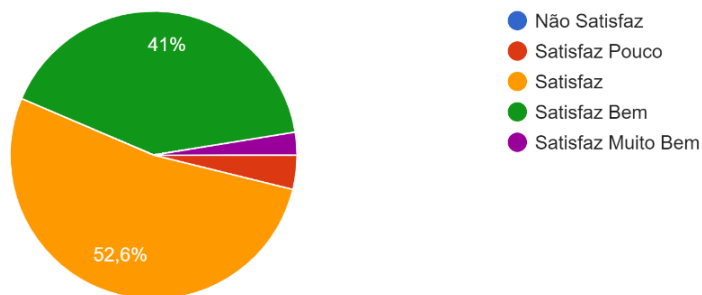

Como avalia:

Considera que o Plano de E@D promove a criação de hábitos de estudo e trabalho autónomo nos alunos?

78 respostas

Como avalia o apoio proporcionado pelos Encarregados de Educação aos alunos?

78 respostas

Biblioteca Escolar