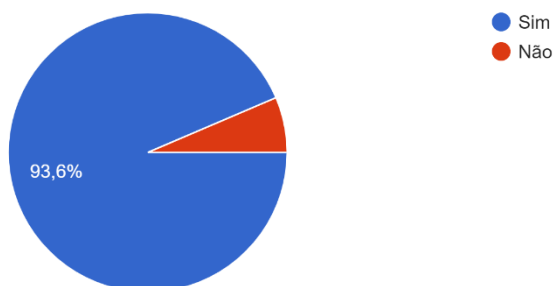

Quais as plataformas digitais que utiliza com os alunos no Plano de E@D?

78 respostas

Como avalia:

Considera que o Plano de E@D promove a criação de hábitos de estudo e trabalho autónomo nos alunos?

78 respostas